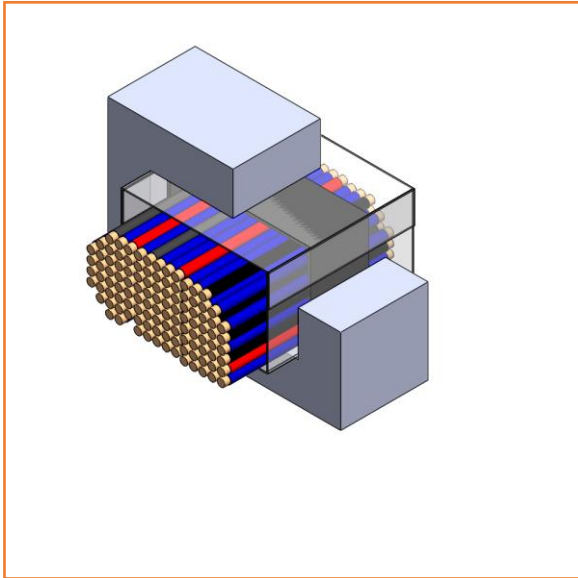

## JBK Cable Pass Sleeve

שרוול תופח המאפשר הוספה וגריעה רב פעמית של כבלים.  
מונע פרוק איטום מעברים קיימים.

שימושים:

- מעברי קירות גבס

מפרט מעבר כבלים חסיך אש מתוצרת י.ב.קורמן מערכות איטום אש  
**JBK Cable Pass Sleeve Specification**

לשם כך חברת י.ב.קורמן מערכות מיגון אש בע"מ משיקה את המוצר החדש שלה:

**JBK Cable Pass Sleeve**

מוצר זה מאפשר הכנסה וגריעה של כבלים ללא צורך בפירוק המחסום וכך מאפשר התקנה עצמאית בעת שינויים ללא צורך לקרוא לגורם שיאטום את הפתח לאחר מכן, תהליך זה מאפשר חיסכון בכסף, זמן, תכנון והרבה עוגמת נפש.

בנוסף מפאת ניידותו של השרוול ופשטות התקנתו ניתן להתקינו לאחר הובלת הכבלים, עובדה המקלה על תכנון שלבי הבנייה.

**JBK cable pass sleeve**

עבר את מיטב הבדיקות המקובלות והינו בעל תו תקן ישראלי:  
 ת"י 931 חלק 2